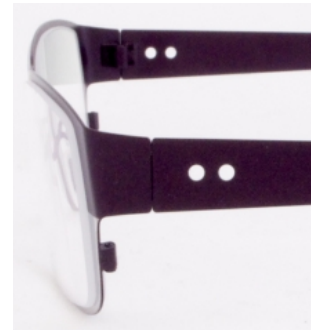

Mod. 45

Edelstahl / Stainless Steel

Bügel / Temple : 130 mm
Grösse / Size: 48/19

Front 01 Schwarz /
Black

62 Schwarz-Silberglanz /
Black-Silver Shiny

74 Bordeaux-Silbergl./
Bordeaux-Silver Shiny

Bügel/
Temple Schwarz /
Black